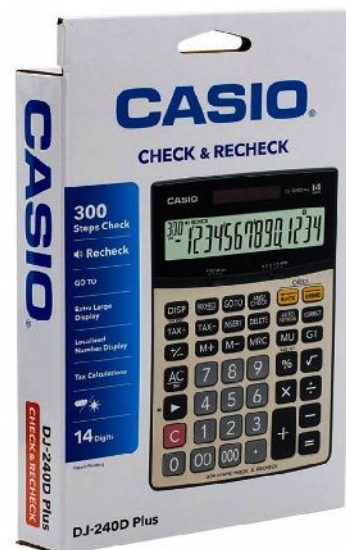

SPIRAL BINDING MACHINE

AS-BM-T2110

WIRE BINDING MACHINE

CASIO CALCULATORS

Sell/Margin
laciones
de costo/venta/margen

ne/Second
Speed
r Printing*

2 colores de
nd. 3.5 líneas /segundo*

play
ande