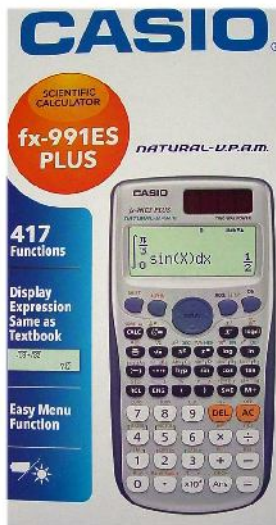

SPIRAL BINDING MACHINE

AS-BM-T2110

WIRE BINDING MACHINE

CASIO CALCULATORS

Sell/Margin
laciones
de costo/venta/margen

ne/Second
Speed
r Printing*

2 colores de
nd. 3.5 líneas /segundo*

play
ande