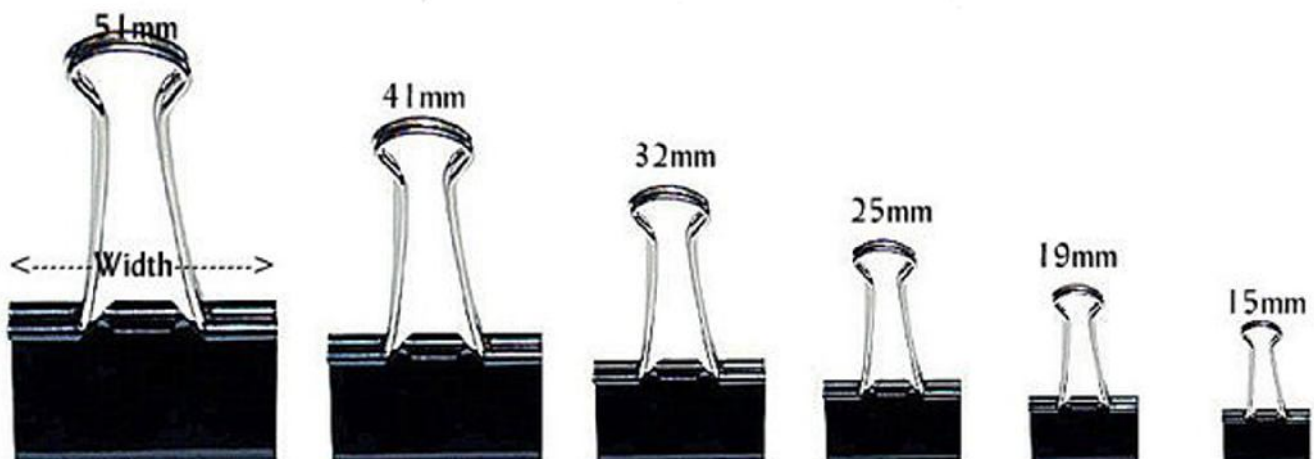

BINDING MACHINE

PT-CBD08

Item Code	Item	Qty	INR Box	CTN/Pkg. Box
PT-CBD08	COMB BINDING MACHINE - A4 Capacity 8 sheets, clear sheet 1, Punch slots 21 (fixed)	PCS	1	6

BINDER CLIPS

Item Code	Item	Qty	INR Box	CTN/Pkg. Box
PT-BBC15	15 mm(1/2") Black Binder Clips (1x12)	Pkt	12	360
PT-BBC19	19 mm(3/4") Black Binder Clips (1x12)	Pkt	12	300
PT-BBC25	25 mm(1") Black Binder Clips (1x12)	Pkt	12	240
PT-BBC32	32 mm(1.1/4") Black Binder Clips (1x12)	Pkt	12	120
PT-BBC41	41 mm(1.5/8") Black Binder Clips (1x12)	Pkt	1	108
PT-BBC51	51mm(2") Black Binder Clips (1x12)	Pkt	1	60