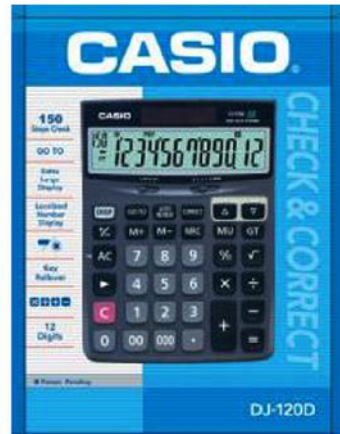

SPIRAL BINDING MACHINE

AS-BM-T2110

WIRE BINDING MACHINE

CASIO CALCULATORS

Sell/Margin
laciones
de costo/venta/margen

ne/Second
Speed
r Printing*

2 colores de
nd. 3.5 líneas /segundo*

play
ande