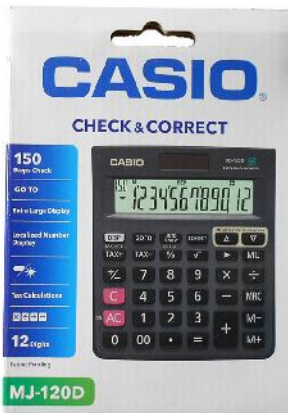

SPIRAL BINDING MACHINE

AS-BM-T2110

WIRE BINDING MACHINE

CASIO CALCULATORS

Sell/Margin
laciones
de costo/venta/margen

ne/Second
Speed
r Printing*

2 colores de
nd. 3.5 líneas /segundo*

play
ande